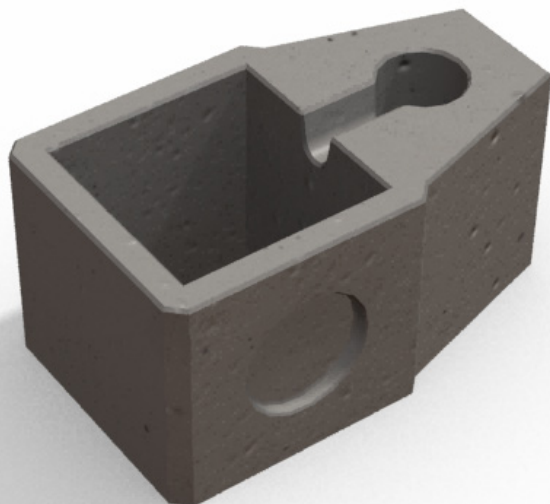

BIANCHI

POZZETTO PORTAPALO
TIPO LEGGERO
SCHEMA TECNICA

POZZETTO PORTAPALO TIPO LEGGERO

Plinto prefabbricato in calcestruzzo per l'installazione di piccoli pali per illuminazione dotato di pozzetto ispezionabile e predisposizione foratura laterale per le connessioni di ingresso ed uscita.

DIMENSIONI: cm 44X26X22h

PESO: kg 36

PER PICCOLI PALI DA GIARDINO