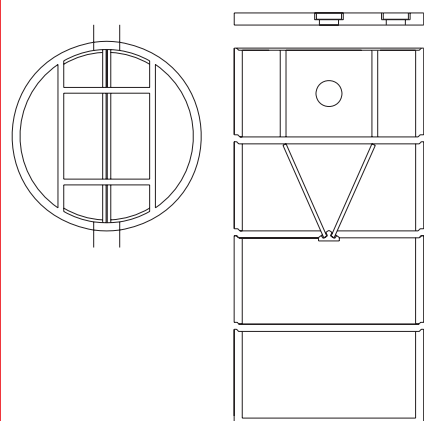

SOLETTA CARRABILE

Tipo manufatto	Dimensioni cm	Spessore cm	Peso kg.
SOLETTA	92x92	13	152
SOLETTA	110x110	14	260
SOLETTA	140x140	18	640
SOLETTA	150x150	17	700
SOLETTA	180x180	18	1160

COPERCHIO POZZETTO

Tipo manufatto	Dimensioni int. pozzetto cm	Spessore cm	Peso kg.
COPERCHIO	20x20	4	12
COPERCHIO	30x30	4	18
COPERCHIO	40x40	4	25
COPERCHIO	50x50	5	40
COPERCHIO	60x60	5,5	80
COPERCHIO	70x70	6,5	110
COPERCHIO	80x80	6,5	150
COPERCHIO	100x100	8	230

CHIUSINI

Tipo manufatto	Dimensioni int. pozzetto cm	Spessore cm	Peso kg.
CHIUSINO	20x20	14	12
CHIUSINO	30x30	23	18
CHIUSINO	40x40	40	25
CHIUSINO	50x50	62	40
CHIUSINO	60x60	85	80
CHIUSINO	70x70	120	110
CHIUSINO	80x80	180	150
CHIUSINO	100x100	240	300

GRIGLIE

Tipo manufatto	Dimensioni int. pozzetto cm	Spessore cm	Peso kg.
GRIGLIA	30x30	20	
GRIGLIA	40x40	38	
GRIGLIA	50x50	59	
GRIGLIA	60x60	80	
GRIGLIA	70x70	110	

POZZETTO CONDENSAGRASSI

Tipo manufatto	Dimensioni cm	Utenti n°	Peso kg.
Separatore grassi	60x90	Fino a 10	340

VASCHE IMHOFF

Tipo manufatto	Utenti N°	Altezza totale cm	Peso kg.
FOSSA DIAM.100	3	150	970
FOSSA DIAM.100	5-7	200	1150
FONDO		50	280
ANELLO		50	180
TRAMOGIA		50	320
COPERCHIO		8	140
FOSSA DIAM.125	10-12	200	1600
FONDO		50	440
ANELLO		50	260
TRAMOGIA		50	470
COPERCHIO		8	290
FOSSA DIAM.150	10	200	2370
FOSSA DIAM.150	15	250	2770
FOSSA DIAM.150	20	300	3170
FONDO		50	600
ANELLO		50	400
TRAMOGIA		50	610
COPERCHIO		9	370
FOSSA DIAM.200	25	200	4750
FOSSA DIAM.200	35	250	5420
FOSSA DIAM.200	45	300	6100
FOSSA DIAM.200	58	350	6770
FOSSA DIAM.200	75	400	7430
FONDO		50	1170
ANELLO		50	670
COPERCHIO		11	810